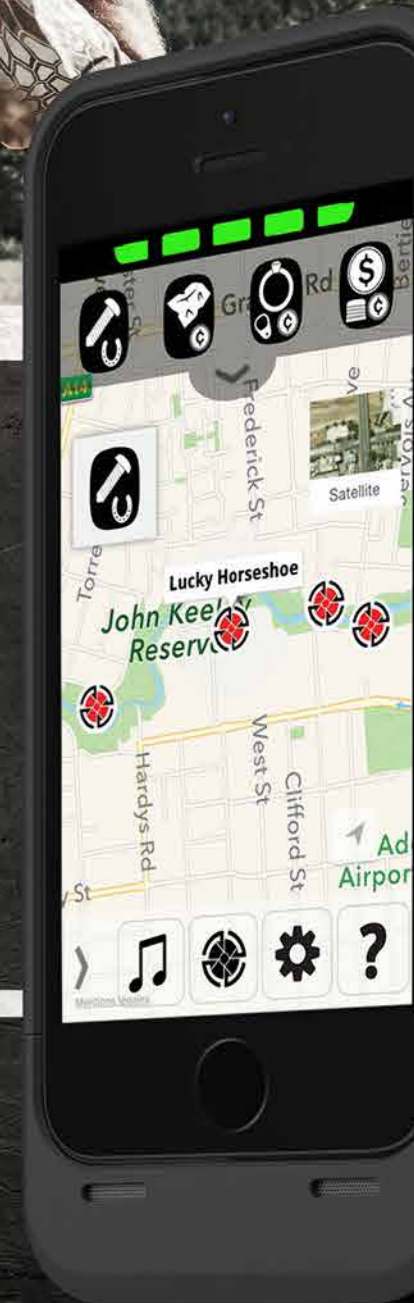

\* На основе аналогичных товаров конкурентов

**РЕЖИМЫ ПОИСКА:** мигающие иконки оповещают вас о том, какой тип объекта вы нашли. Вы даже можете указать в настройках металлоискателя GO-FIND, какие группы объектов вы желаете найти, выбрав до четырех предварительно настроенных режимов.

### ПРОФЕССИОНАЛЬНОЕ ПРИЛОЖЕНИЕ ДЛЯ СМАРТФОНА:

**ПРЕДСТАВЬТЕ, ЧТО ВЫ СЛУШАЕТЕ ЛЮБИМУЮ МУЗЫКУ ИЛИ УПРАВЛЯЕТЕ ВАШИМ ДЕТЕКТОРОМ С ПОМОЩЬЮ ТЕЛЕФОНА ВО ВРЕМЯ ПОИСКОВ.**

Более того, с помощью приложения GO-FIND Pro вы можете зафиксировать все точки, в которых вы обнаружили сокровища, на картах Google Maps. Так что вы будете точно знать, какие участки вы уже охватили или в какой точке вы попали на золотую жилу.

### ФУНКЦИЯ TREASURE VIEW: МУСОР ИЛИ СОКРОВИЩА? УЗНАЙТЕ, ПРЕЖДЕ ЧЕМ КОПАТЬ

Когда дело доходит до обнаружения, вам не терпится узнать одно: это мусор или сокровище? Помня об этом, компания Minelab разработала металлоискатель GO-FIND, оснащенный светодиодными индикаторами найденных объектов Treasure View, которые загораются и изменяют цвет, чтобы вы могли идентифицировать найденный объект, прежде чем приступить к раскопкам.

Зеленые индикаторы обозначают нежелезные объекты, например, монеты или драгоценности, а красные обозначают железные объекты, такие как гвозди или ключи. Металлоискатель GO-FIND с функцией Treasure View: поиски упрощаются.